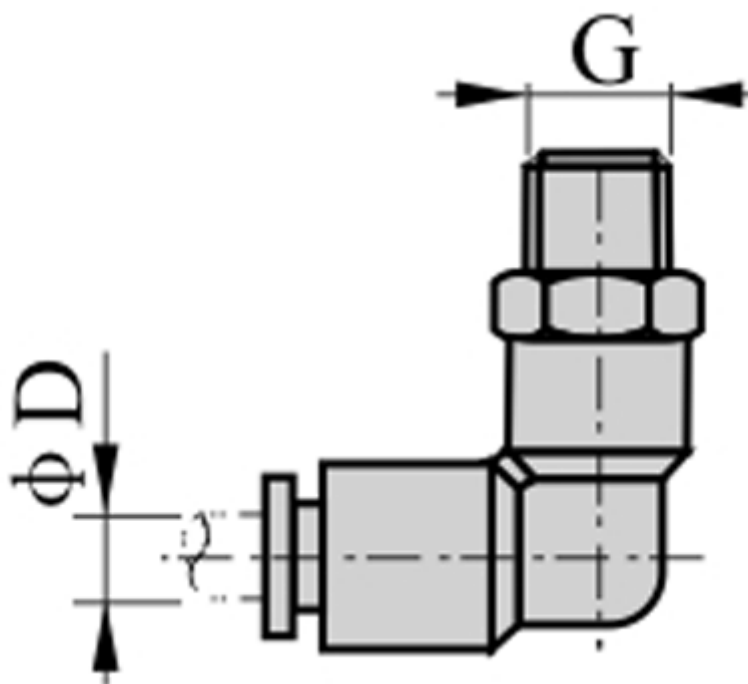

Varenummer: 58EPL401  
Beskrivelse: Fitting EPL401 vinkel  
udvendig gevind 1/8", slangediameter  $\varnothing 4$

## Mål

D = 4  
Gevind = 1/8"